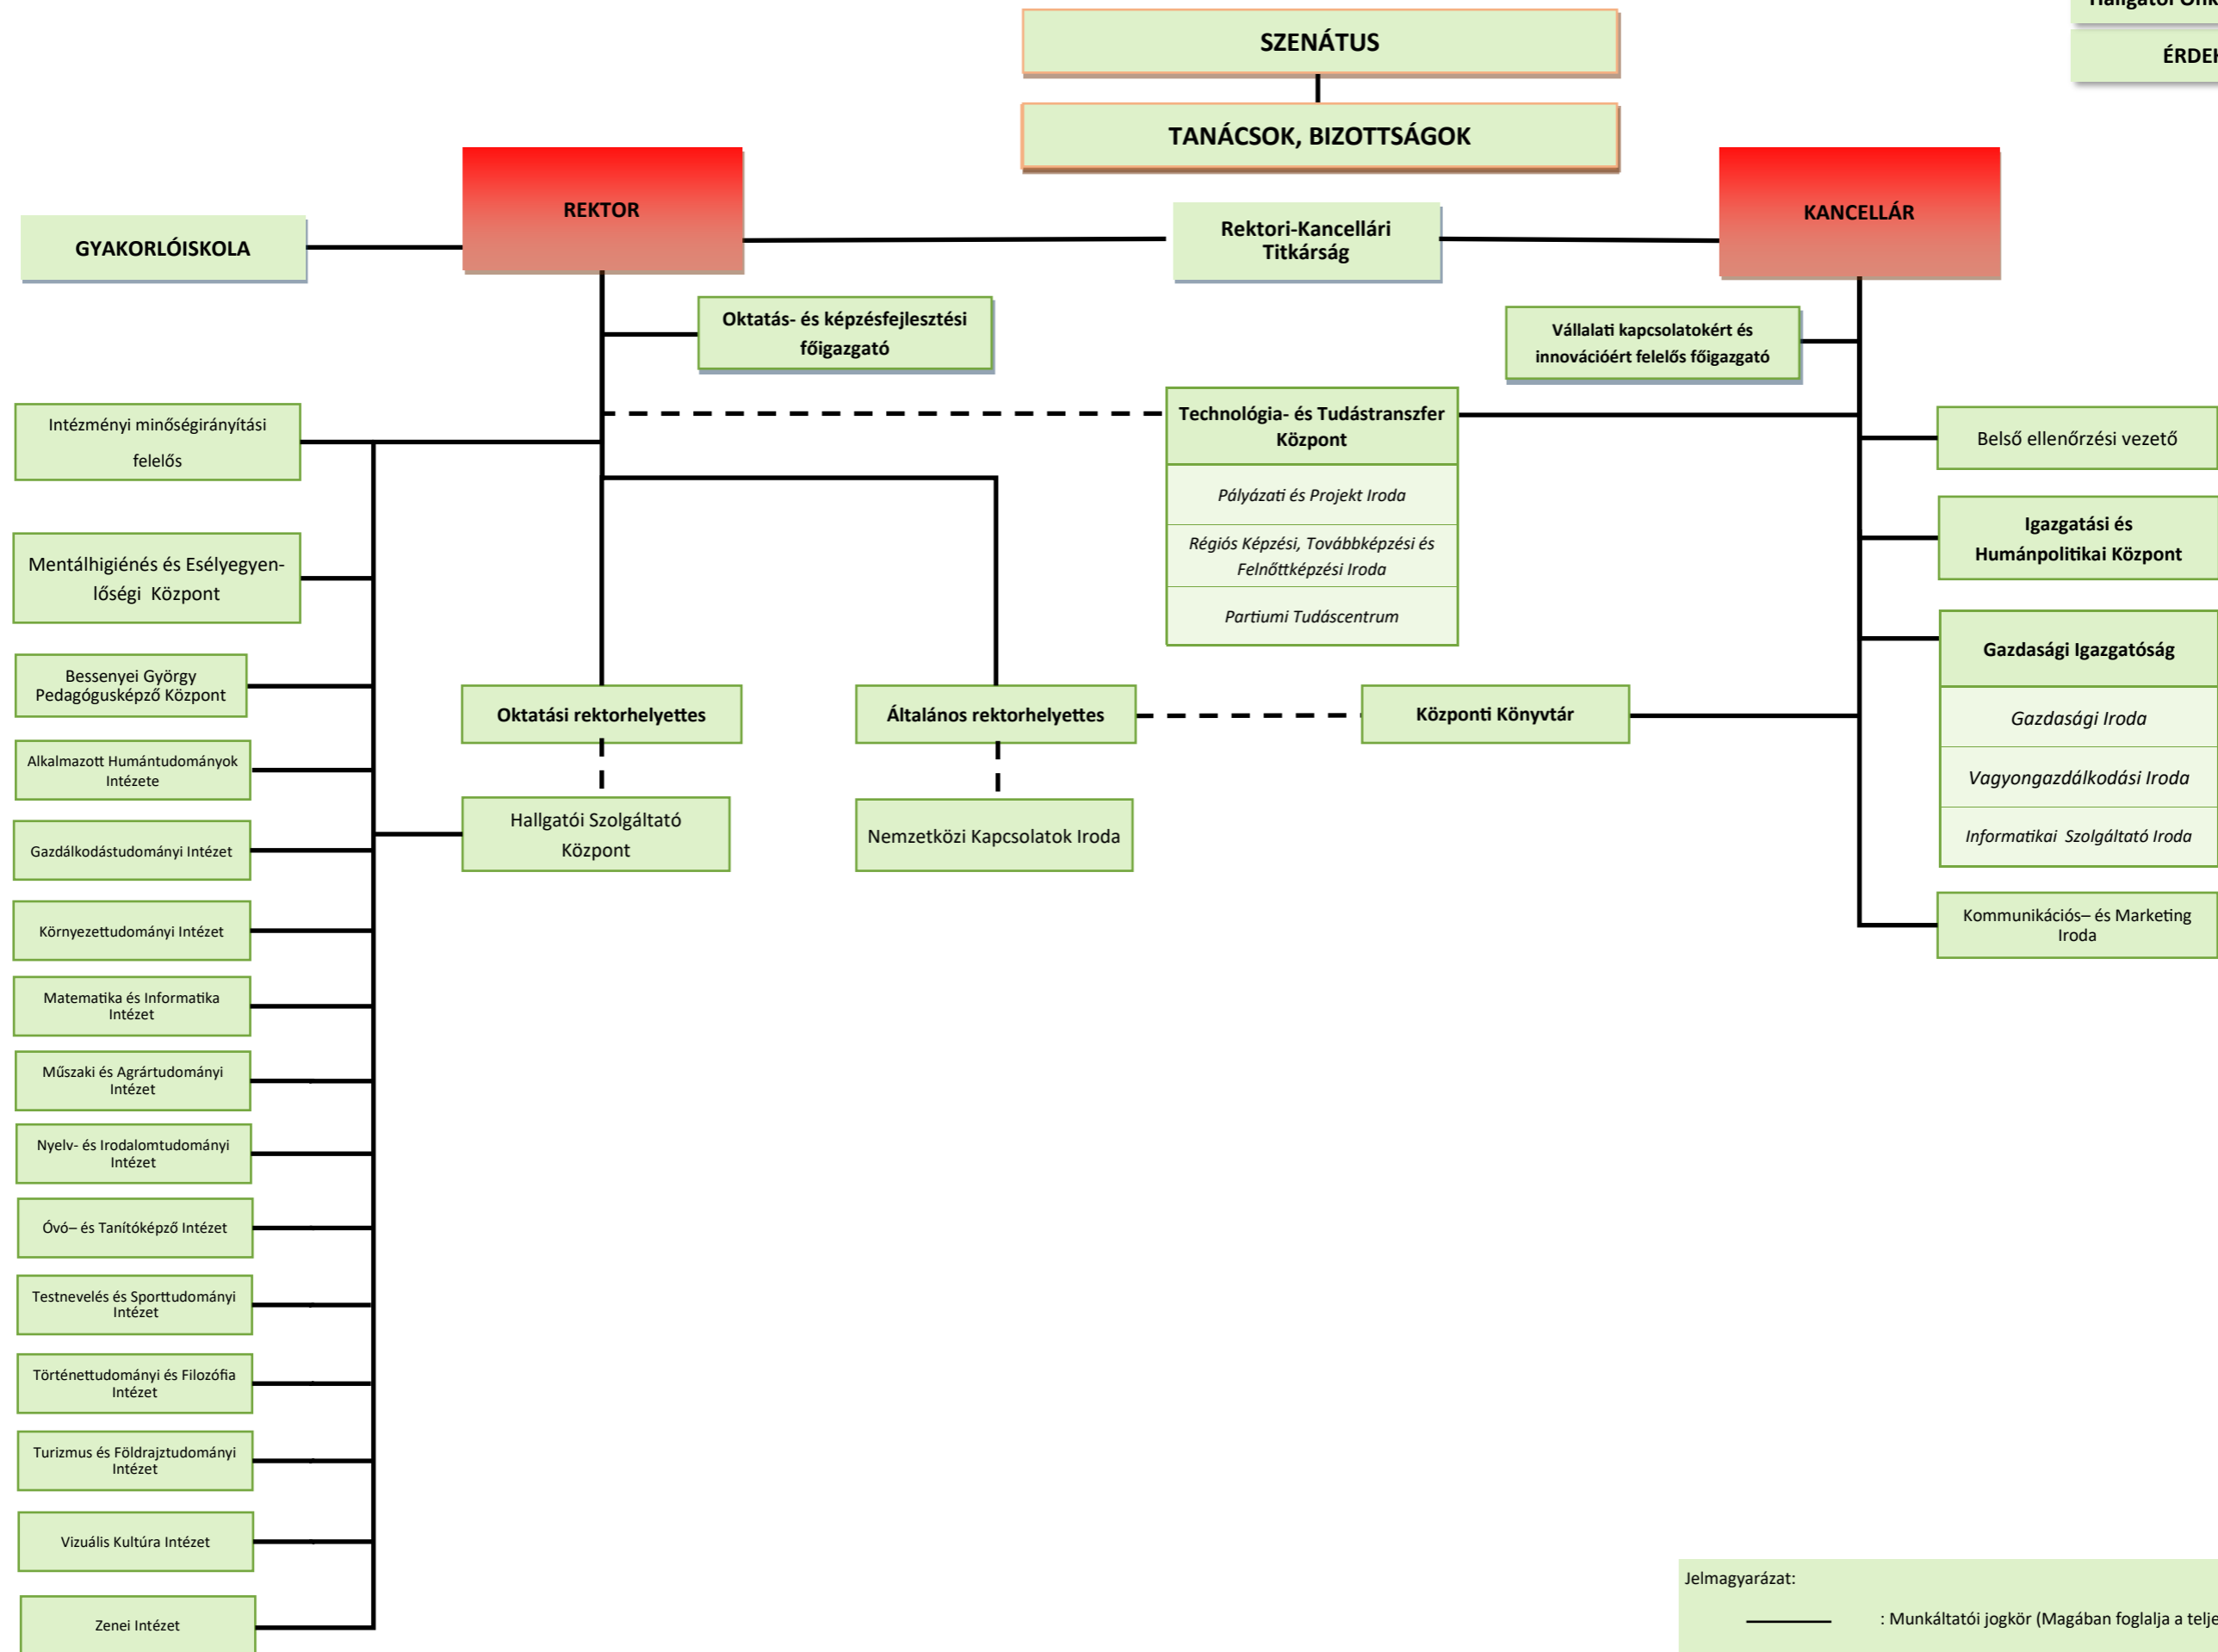

A Nyíregyházi Egyetem szervezeti felépítése

Organogram (Hatályos: 2021. augusztus 1-től)

Hallgatói Önkormányzati Testület
ÉRDEKKÉPVISELET

Jelmagyarázat:
 ————— : Munkáltatói jogkör (Magában foglalja a teljeskörű irányítást.)
 - - - - - : Szakmai irányítás